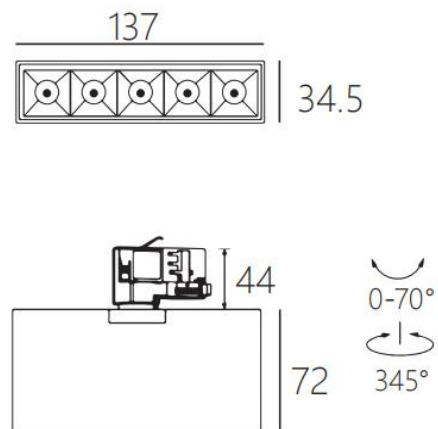

### Packing Content

PC/CTN	30pcs
Carton Size	46x33x25cm

## DIMMENSION

(mm)

## DIMMENSION